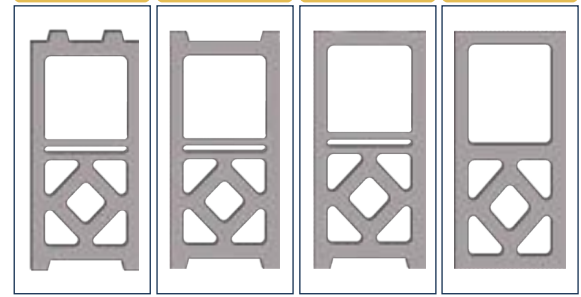

INTERCONNECTING MODEL

BRK - 401   **BRK - 468**   **BRK - 469**   **BRK - 470**