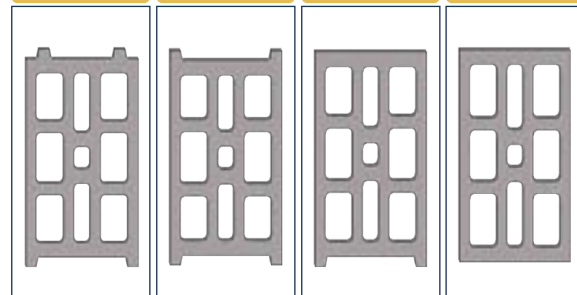

INTERCONNECTING MODEL

BRK - 181   BRK - 182   BRK - 183   BRK - 184