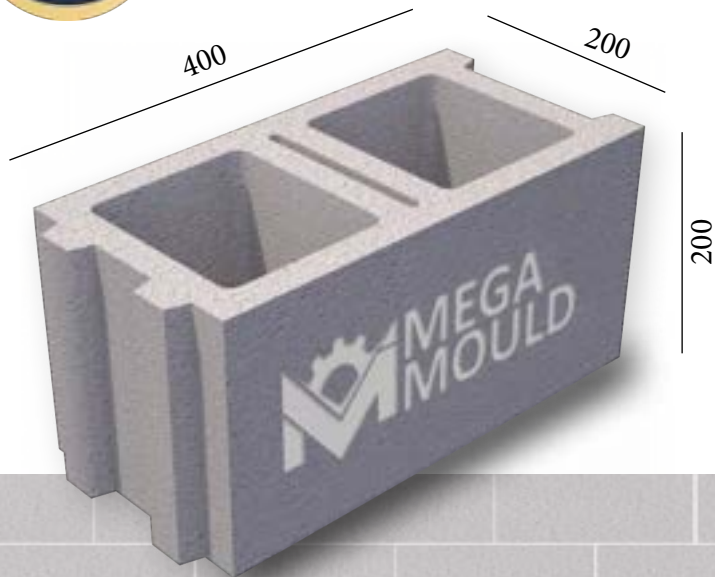

BRK - 085 / BLOCK 20
STANDARD: 400 x 200 x 200 mm

www.megamoulds.com