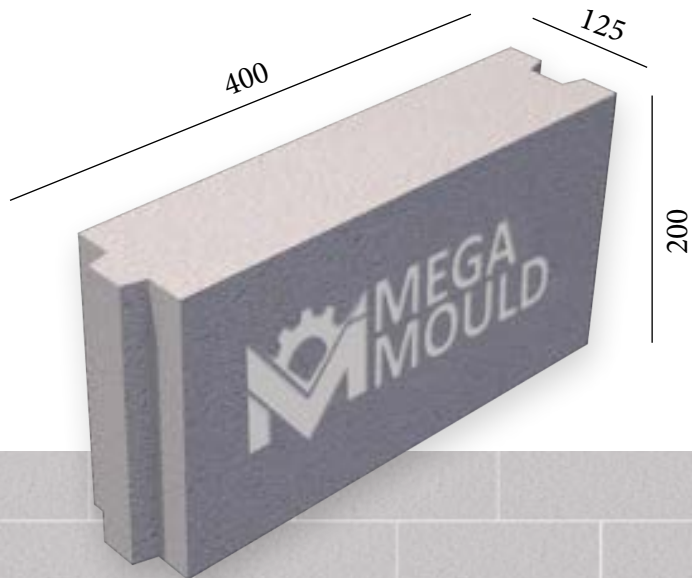

BRK - 304 / BLOCK 12,5.D
STANDARD: 400 x 125 x 200 mm

www.megamoulds.com