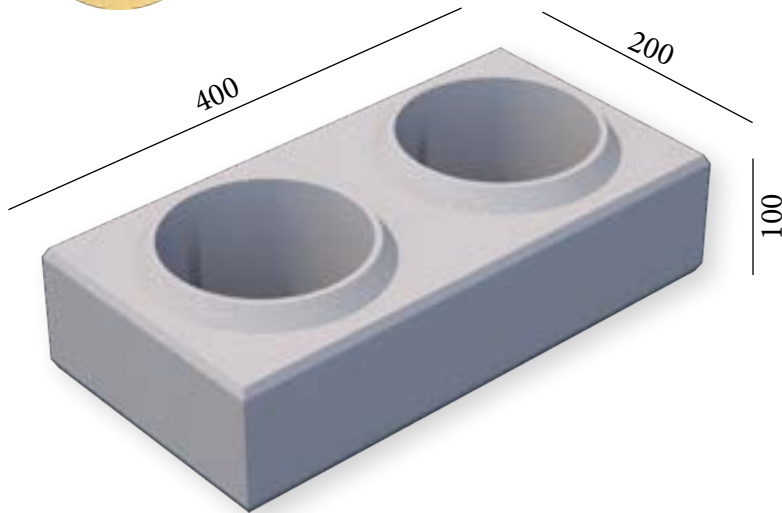

CMP - BRK - 227.LG / BLOCK 20
STANDARD: 200 x 200 x 100 mm

www.megamoulds.com

+90 545 347 17 61
 +90 542 359 67 62
 +90 542 359 67 50
 +90 542 359 67 37
 +90 542 359 67 65
 +90 542 359 67 92

TOP VIEW

BRK - 228.LG