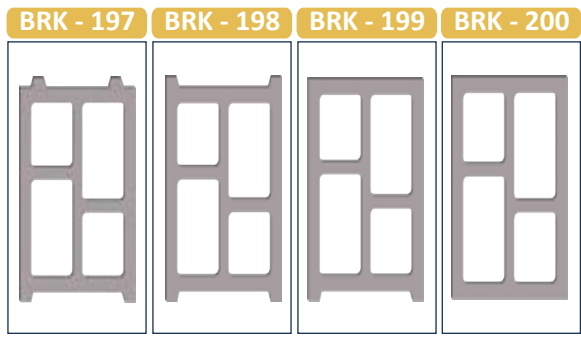

🇹🇷 +90 545 347 17 61
 🇩🇪 +90 542 359 67 62
 🇷🇺 +90 542 359 67 50
🇬🇧 +90 542 359 67 37
 🇫🇷 +90 542 359 67 65
 🇸🇪 +90 542 359 67 92

BRK - 197 / BLOCK 30
STANDARD: 400 x 300 x 200 mm

www.megamoulds.com

INTERCONNECTING MODEL