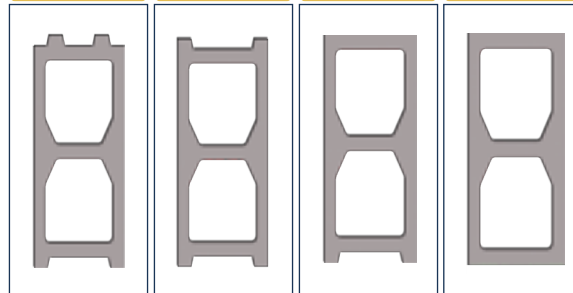

INTERCONNECTING MODEL

BRK - 417.YP

BRK - 418.YP

BRK - 419.YP

BRK - 420.YP