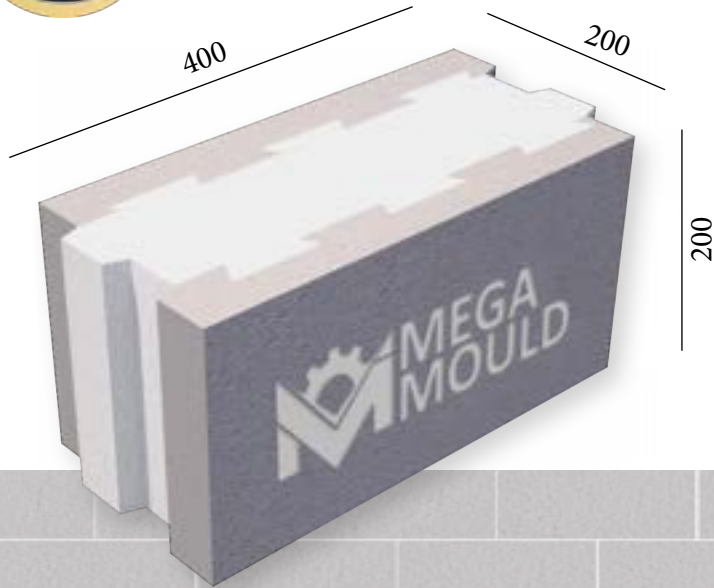

+90 545 347 17 61
 +90 542 359 67 62
 +90 542 359 67 50

+90 542 359 67 37
 +90 542 359 67 65
 +90 542 359 67 92

BRK - 190 / BLOCK 20.S
 STANDARD: 400 x 200 x 200 mm

www.megamoulds.com

TOP VIEW

BRK - 190.S

MEASUREMENTS