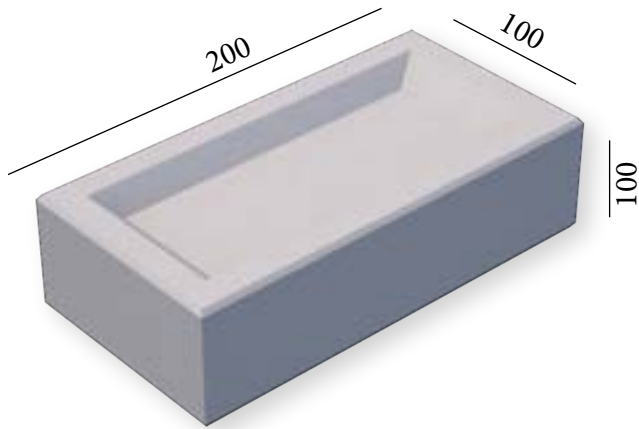

CMP - BRK - 230.LG /BLOCK 10
STANDARD: 200 x 100 x 100 mm

www.megamoulds.com