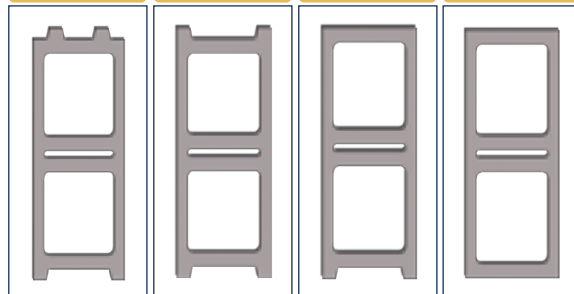

CMP - BRK - 433.YP / BLOCK 20
STANDARD: 400 x 200 x 200 mm

www.megamoulds.com

INTERCONNECTING MODEL

BRK - 433.YP

BRK - 480.YP

BRK - 481.YP

BRK - 482.YP

SPLITTABLE BLOCK MODEL