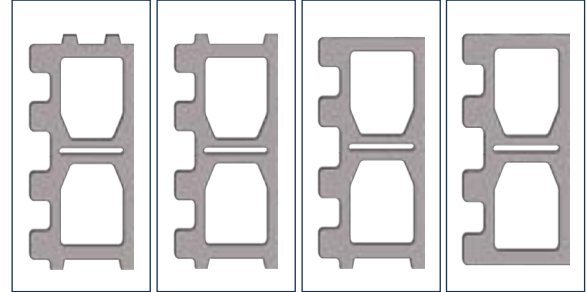

INTERCONNECTING MODEL

BRK - 425.YP

BRK - 471.YP

BRK - 472.YP

BRK - 473.YP