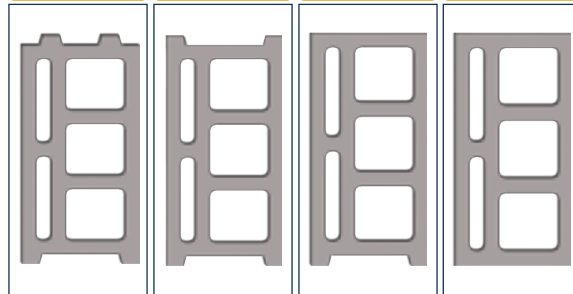

INTERCONNECTING MODEL

BRK - 210.YP

BRK - 430.YP

BRK - 431.YP

BRK - 432.YP