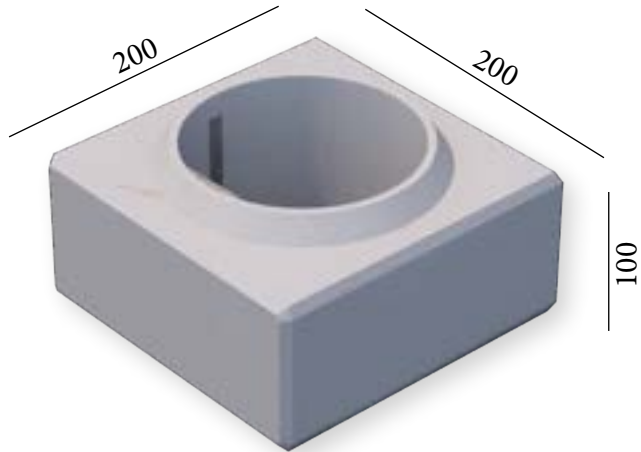

TOP VIEW

BRK - 227.LG

MEASUREMENTS

Standard Length:	200 mm	Optional Length:	mm
Standard Width:	200 mm	Optional Width:	mm
Standard Height:	100 mm	Optional Height:.....	mm
Std.bottom cover thickness:	(X)	Std.bottom cover thickness:	(X)

CMP - BRK - 227.LG / BLOCK 20
STANDARD: 200 x 200 x 100 mm

www.megamoulds.com

+90 545 347 17 61
+90 542 359 67 62
+90 542 359 67 50
+90 542 359 67 37
+90 542 359 67 65
+90 542 359 67 92