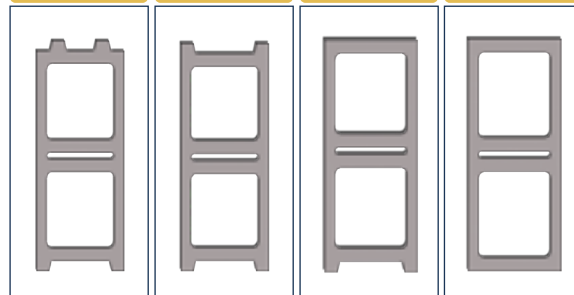

INTERCONNECTING MODEL

BRK - 341   BRK - 342   BRK - 343   BRK - 344