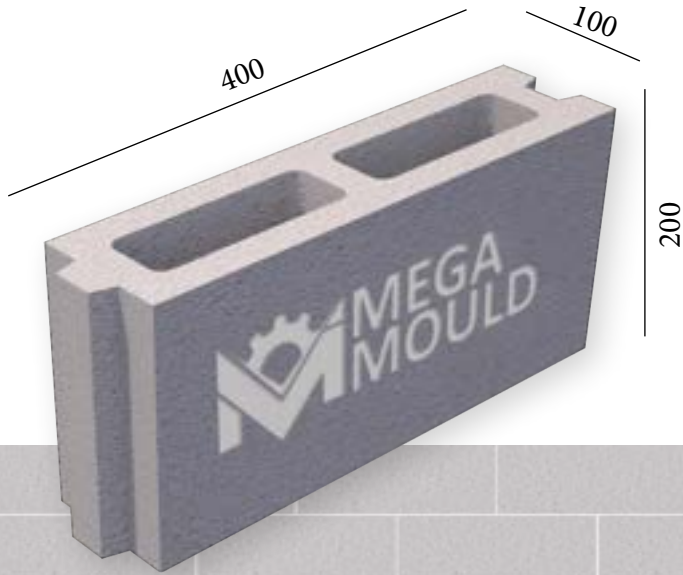

BRK - 021 / BLOCK 10
STANDARD: 400 x 100 x 200 mm

www.megamoulds.com