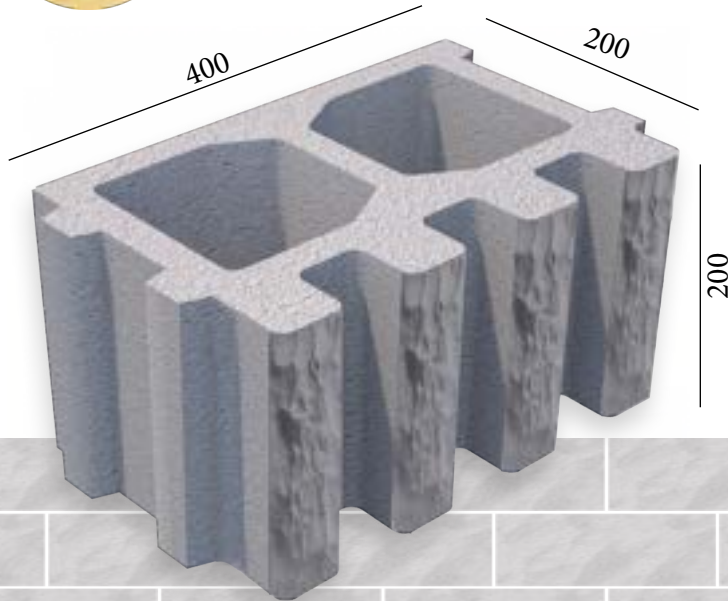

CMP - BRK - 422.YP / BLOCK 20
STANDARD: 400 x 200 x 200 mm

www.megamoulds.com