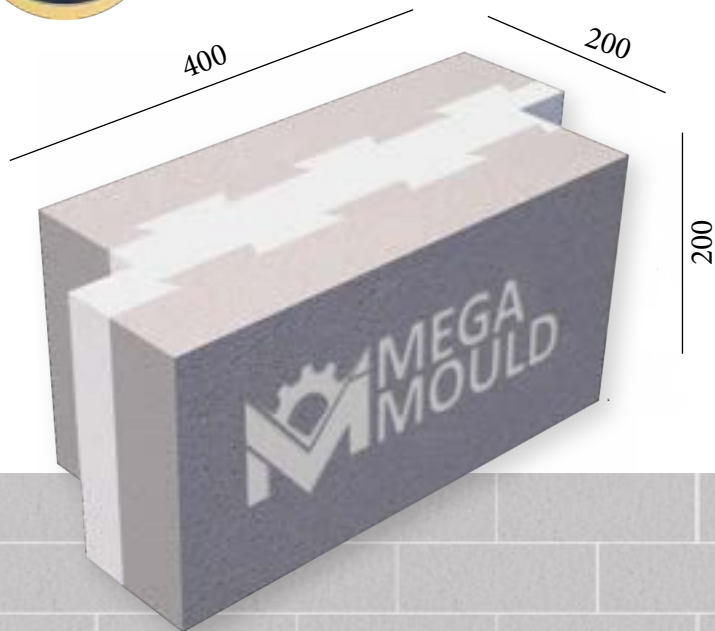

BRK - 191 / BLOCK 20.S
STANDARD: 400 x 200 x 200 mm

www.megamoulds.com