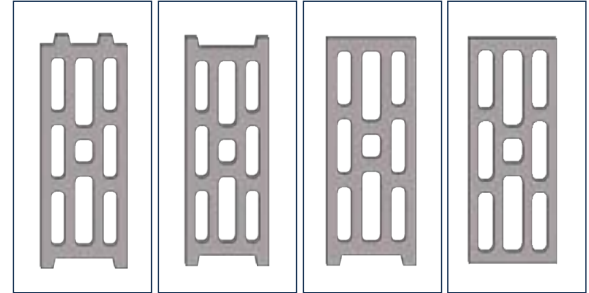

INTERCONNECTING MODEL

BRK - 373   BRK - 374   BRK - 375   BRK - 376