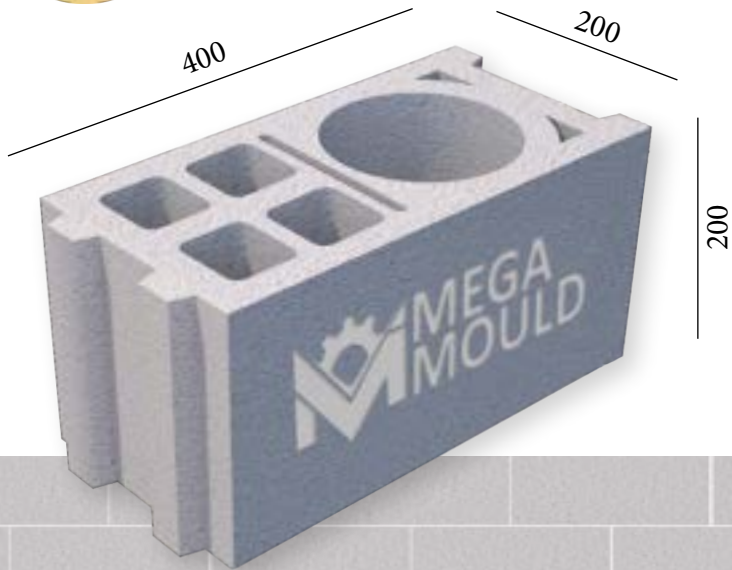

BRK - 416 / BLOCK 20
STANDARD: 400 x 200 x 200 mm

www.megamoulds.com