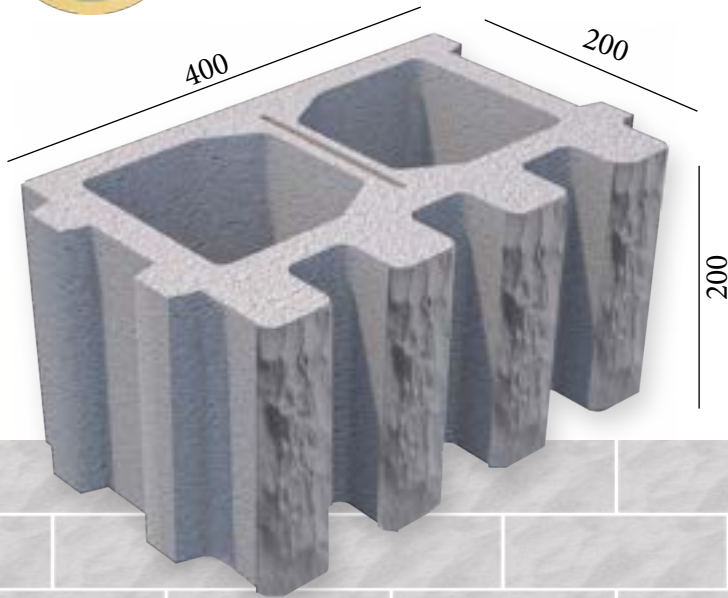

+90 545 347 17 61
 +90 542 359 67 62
 +90 542 359 67 50
 +90 542 359 67 37
 +90 542 359 67 65
 +90 542 359 67 92

CMP - BRK - 425.YP / BLOCK 20
STANDARD: 400 x 200 x 200 mm

www.megamoulds.com

INTERCONNECTING MODEL