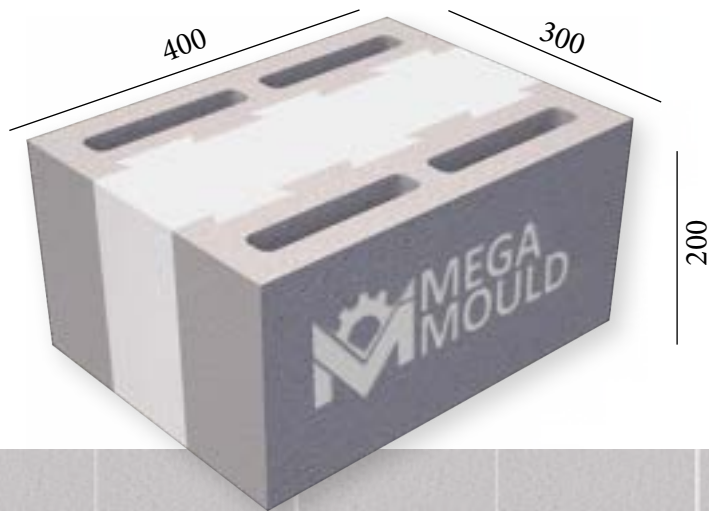

+90 545 347 17 61
 +90 542 359 67 62
 +90 542 359 67 50
 +90 542 359 67 37
 +90 542 359 67 65
 +90 542 359 67 92

BRK - 192 / BLOCK 30.S
 STANDARD: 400 x 300 x 200 mm

www.megamoulds.com

TOP VIEW

BRK - 192.S