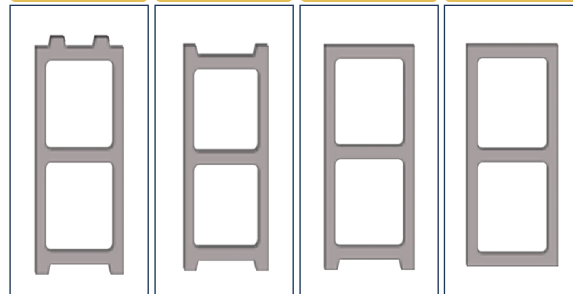

INTERCONNECTING MODEL

BRK - 357   BRK - 358   BRK - 359   BRK - 360