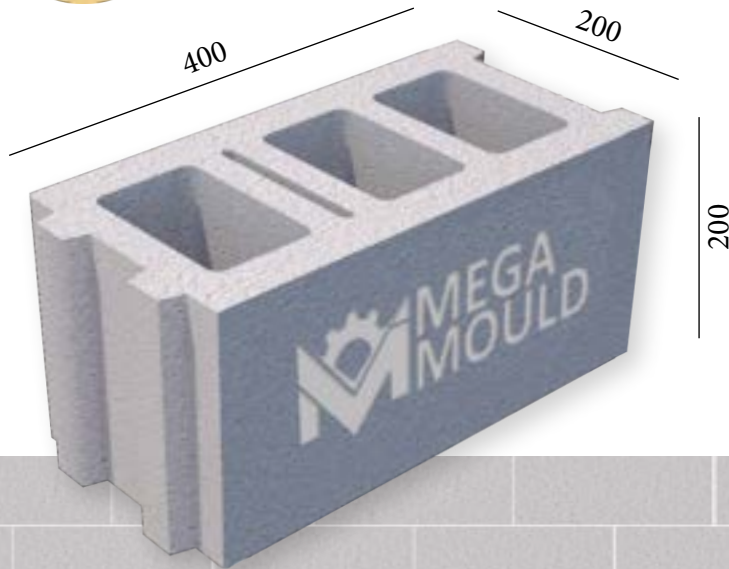

BRK - 410 / BLOCK 20
STANDARD: 400 x 200 x 200 mm

www.megamoulds.com

INTERCONNECTING MODEL

BRK - 410

BRK - 411

BRK - 412

BRK - 221

SPLITTABLE BLOCK MODEL