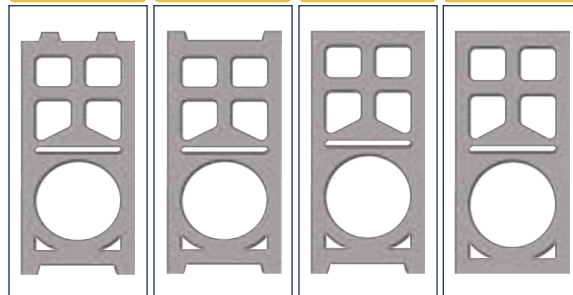

INTERCONNECTING MODEL

BRK - 416   BRK - 462   BRK - 463   BRK - 464