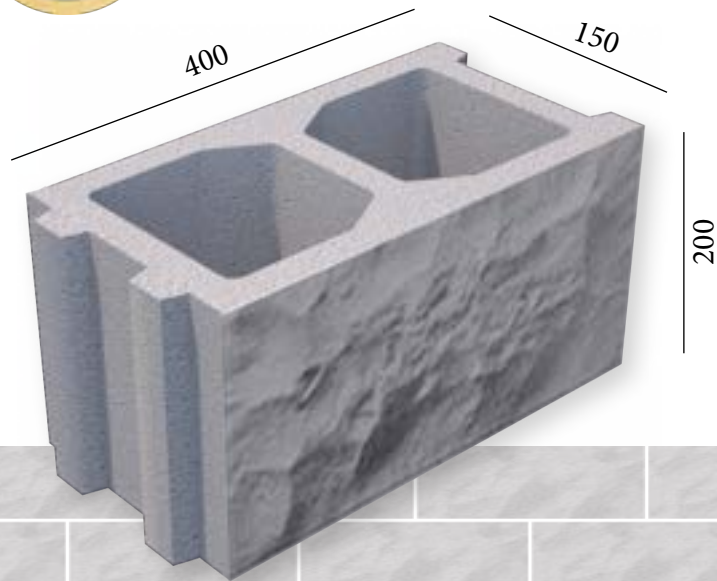

BRK - 210.YP

BRK - 430.YP

BRK - 431.YP

BRK - 432.YP

SPLITTABLE BLOCK MODEL

BRK - 433.YP

MEASUREMENTS

Standard Length:	400 mm	Optional Length:	mm
Standard Width:	200 mm	Optional Width:	mm
Standard Height:	200 mm	Optional Height:.....	mm
Std.bottom cover thickness:	20 mm	Opt.bottom cover thickness:.....	mm