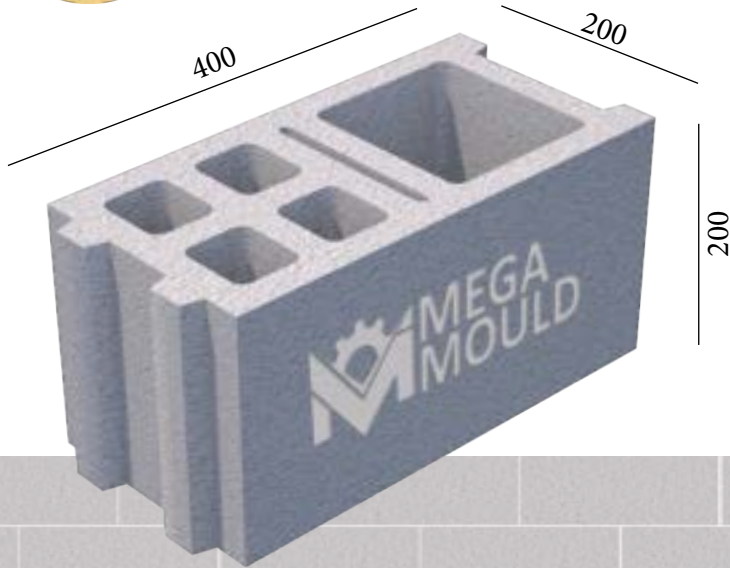

BRK - 456 / BLOCK 20

STANDARD: 400 x 200 x 200 mm

www.megamoulds.com

INTERCONNECTING MODEL

BRK - 456

BRK - 457

BRK - 219

BRK - 458